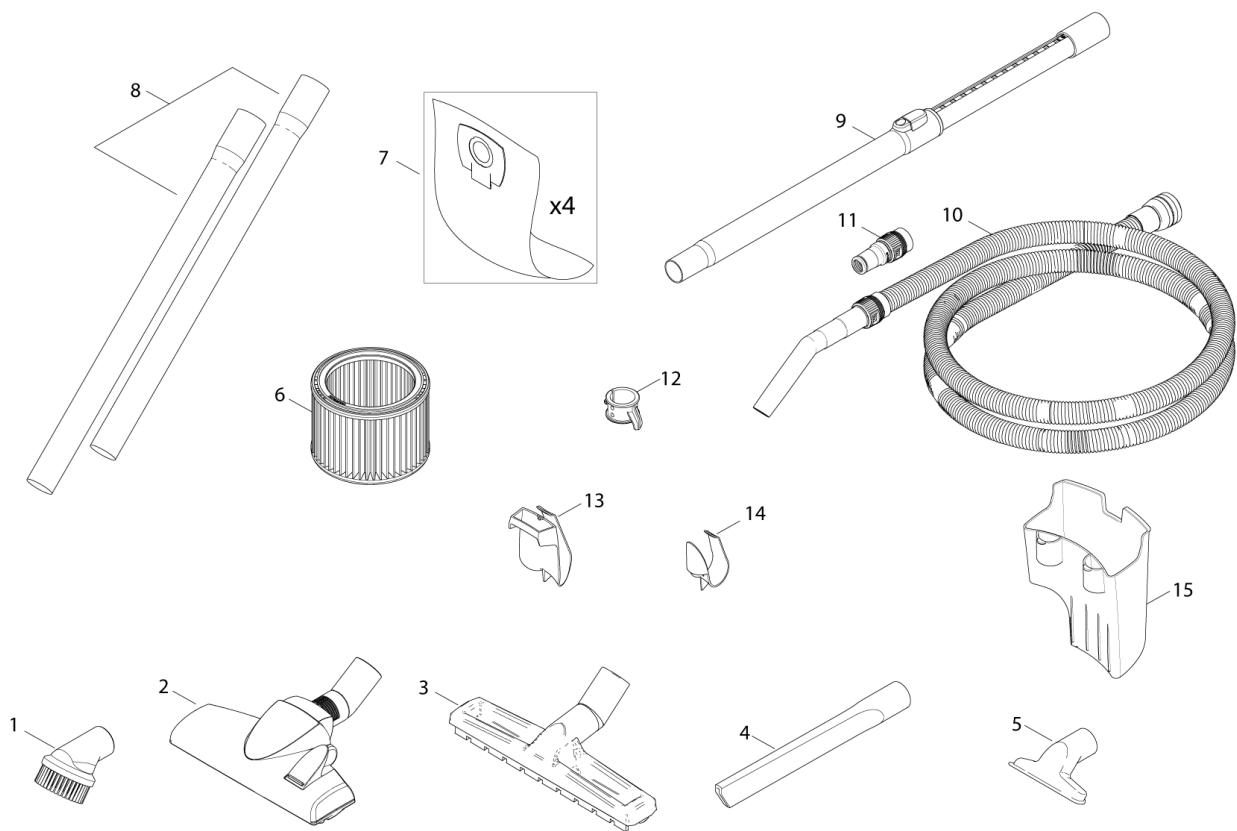

Model : 90121 AERO 21

Drawing : AERO2105 Motor and filter

IA	Pos. no.	Qty.	Item no.	Item Text
	01	1	107409159	DEFLECTOR SHIELD
	02	1	107409160	MOTOR 230V
	02	1	107409161	MOTOR 230V
	02	1	107409162	
	03	1	107409163	UPPER MOTOR SEALING
	04	1	107409164	LOWER MNOTOR SEALING
	05	1	107409165	SEALING FILTER
	06	1	302000490	FILTER ELEMENT Ø185X140 PET M-CLASS
	07	1	107409177	
	08	5	302003704	SCREW EJOT DELTA PT50X18WN5451
	09	1	107409166	BASEPLATE WITH OUTLET
	10	1	107409167	OUTLET

Model : 90121 AERO 21

Drawing : AERO2107 Container 20L plast

---

IA	Pos. no.	Qty.	Item no.	Item Text
	01	1	107409168	AERO CONTAINER 20L CPL.
	02	1	107409169	INLET FITTING
	03	2	107409170	WHEEL D130
	04	1	140 6422 500	WHEELS LINK 50MM
	05	1	107409171	HANDLE CONTAINER

Model : 90121 AERO 21

Drawing : AERO2109 Container 20L INOX

IA	Pos. no.	Qty.	Item no.	Item Text
	01	1	107409172	AERO CONTAINER INOX WITH HANDLE
	02	1	107409171	HANDLE CONTAINER
	03	1	107409173	
	04	1	107409169	INLET FITTING
	05	1	107409174	TROLLEY CPL.
	06	1	140 6422 500	WHEELS LINK 50MM
	07	2	107409170	WHEEL D130