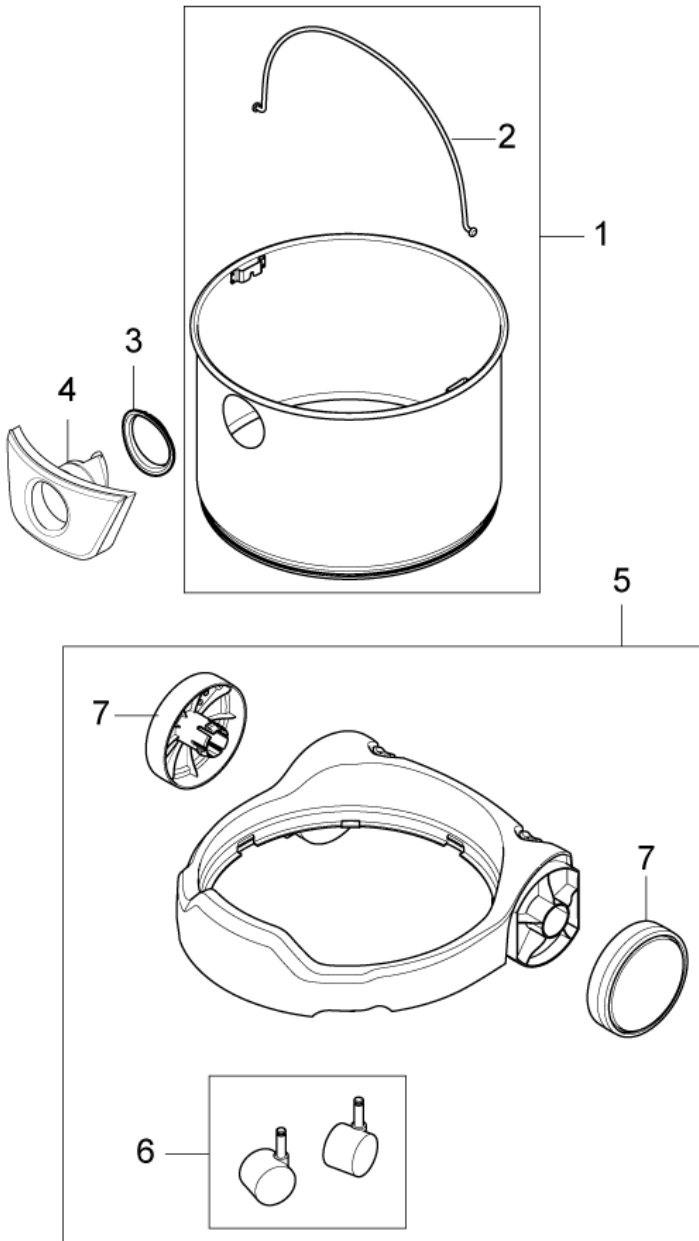

Model : 90121 AERO 21

Drawing : AERO2103 Hood 21-21 PC

IA	Pos. no.	Qty.	Item no.	Item Text
	01	1	107409134	AERO 21 HEAD COVER
	02	1	107409135	SWITCH 1-0-TOOL
	03	1	107400059	SOCKET 16A/250V CH
	03	1	302004034	SOCKET 16A/250V EU
	04	2	302003705	SCREW EJOT DELTA PT35X18WN5451
	05	1	302002052	PLUG SOCKET PLATE
	06	1	107404542	ANTI-INTEFERENCE CAPACITOR SET
	07	1	107409125	CABLE OUTLET
	08	9	302003704	SCREW EJOT DELTA PT50X18WN5451
	09	1	107409126	PC-BUTTON
	10	1	107409127	PC DRAIN HOUSING
	11	1	107409128	PC ROD BASIC
	12	2	107409130	CLAMP
	13	1	107409148	
	14	1	107409129	PC FLAP - KIT
	15	1	909100083	TORSION SPRING D0.9X18X45 INOX
	16	1	107409132	AERO CLAMPING PLATE
	18	1	107409981	HOSE/CABLE HOOK, AERO 21
	19	1	61130	POWERCORD H05VV-F 3G1.5X5.7M C
	20	1	302000882	POWER CORD SJTW-AWG16/3X8
	21	1	61132	POWERCORD HO5VV-F 3G1.0X5.7 SN

Model : 90121 AERO 21

Drawing : AERO2105 Motor and filter

IA	Pos. no.	Qty.	Item no.	Item Text
	01	1	107409159	DEFLECTOR SHIELD
	02	1	107409160	MOTOR 230V
	02	1	107409161	MOTOR 230V
	02	1	107409162	
	03	1	107409163	UPPER MOTOR SEALING
	04	1	107409164	LOWER MNOTOR SEALING
	05	1	107409165	SEALING FILTER
	06	1	302000490	FILTER ELEMENT Ø185X140 PET M-CLASS
	07	1	107409177	
	08	5	302003704	SCREW EJOT DELTA PT50X18WN5451
	09	1	107409166	BASEPLATE WITH OUTLET
	10	1	107409167	OUTLET

Model : 90121 AERO 21

Drawing : AERO2107 Container 20L plast

---

IA	Pos. no.	Qty.	Item no.	Item Text
	01	1	107409168	AERO CONTAINER 20L CPL.
	02	1	107409169	INLET FITTING
	03	2	107409170	WHEEL D130
	04	1	140 6422 500	WHEELS LINK 50MM
	05	1	107409171	HANDLE CONTAINER

Model : 90121 AERO 21

Drawing : AERO2109 Container 20L INOX

IA	Pos. no.	Qty.	Item no.	Item Text
	01	1	107409172	AERO CONTAINER INOX WITH HANDLE
	02	1	107409171	HANDLE CONTAINER
	03	1	107409173	
	04	1	107409169	INLET FITTING
	05	1	107409174	TROLLEY CPL.
	06	1	140 6422 500	WHEELS LINK 50MM
	07	2	107409170	WHEEL D130