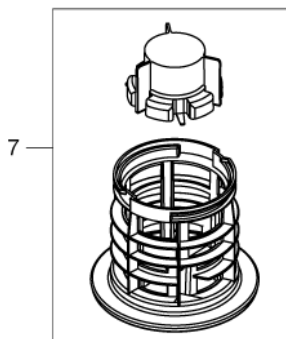

Model : 90121 AERO 21

Drawing : AERO2103 Hood 21-21 PC

IA	Pos. no.	Qty.	Item no.	Item Text
	01	1	107409134	AERO 21 HEAD COVER
	02	1	107409135	SWITCH 1-0-TOOL
	03	1	107400059	SOCKET 16A/250V CH
	03	1	302004034	SOCKET 16A/250V EU
	04	2	302003705	SCREW EJOT DELTA PT35X18WN5451
	05	1	302002052	PLUG SOCKET PLATE
	06	1	107404542	ANTI-INTEFERENCE CAPACITOR SET
	07	1	107409125	CABLE OUTLET
	08	9	302003704	SCREW EJOT DELTA PT50X18WN5451
	09	1	107409126	PC-BUTTON
	10	1	107409127	PC DRAIN HOUSING
	11	1	107409128	PC ROD BASIC
	12	2	107409130	CLAMP
	13	1	107409148	
	14	1	107409129	PC FLAP - KIT
	15	1	909100083	TORSION SPRING D0.9X18X45 INOX
	16	1	107409132	AERO CLAMPING PLATE
	18	1	107409981	HOSE/CABLE HOOK, AERO 21
	19	1	61130	POWERCORD H05VV-F 3G1.5X5.7M C
	20	1	302000882	POWER CORD SJTW-AWG16/3X8
	21	1	61132	POWERCORD HO5VV-F 3G1.0X5.7 SN

Model : 90121 AERO 21

Drawing : AERO2105 Motor and filter

IA	Pos. no.	Qty.	Item no.	Item Text
	01	1	107409159	DEFLECTOR SHIELD
	02	1	107409160	MOTOR 230V
	02	1	107409161	MOTOR 230V
	02	1	107409162	
	03	1	107409163	UPPER MOTOR SEALING
	04	1	107409164	LOWER MNOTOR SEALING
	05	1	107409165	SEALING FILTER
	06	1	302000490	FILTER ELEMENT Ø185X140 PET M-CLASS
	07	1	107409177	
	08	5	302003704	SCREW EJOT DELTA PT50X18WN5451
	09	1	107409166	BASEPLATE WITH OUTLET
	10	1	107409167	OUTLET