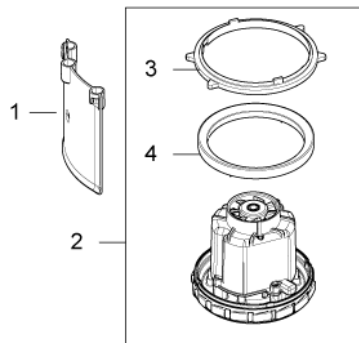

Model : 90121 AERO 21

Drawing : AERO2103 Hood 21-21 PC

IA	Pos. no.	Qty.	Item no.	Item Text
	01	1	107409134	AERO 21 HEAD COVER
	02	1	107409135	SWITCH 1-0-TOOL
	03	1	107400059	SOCKET 16A/250V CH
	03	1	302004034	SOCKET 16A/250V EU
	04	2	302003705	SCREW EJOT DELTA PT35X18WN5451
	05	1	302002052	PLUG SOCKET PLATE
	06	1	107404542	ANTI-INTEFERENCE CAPACITOR SET
	07	1	107409125	CABLE OUTLET
	08	9	302003704	SCREW EJOT DELTA PT50X18WN5451
	09	1	107409126	PC-BUTTON
	10	1	107409127	PC DRAIN HOUSING
	11	1	107409128	PC ROD BASIC
	12	2	107409130	CLAMP
	13	1	107409148	
	14	1	107409129	PC FLAP - KIT
	15	1	909100083	TORSION SPRING D0.9X18X45 INOX
	16	1	107409132	AERO CLAMPING PLATE
	18	1	107409981	HOSE/CABLE HOOK, AERO 21
	19	1	61130	POWERCORD H05VV-F 3G1.5X5.7M C
	20	1	302000882	POWER CORD SJTW-AWG16/3X8
	21	1	61132	POWERCORD HO5VV-F 3G1.0X5.7 SN

Model : 90121 AERO 21

Drawing : AERO2105 Motor and filter

IA	Pos. no.	Qty.	Item no.	Item Text
	01	1	107409159	DEFLECTOR SHIELD
	02	1	107409160	MOTOR 230V
	02	1	107409161	MOTOR 230V
	02	1	107409162	
	03	1	107409163	UPPER MOTOR SEALING
	04	1	107409164	LOWER MNOTOR SEALING
	05	1	107409165	SEALING FILTER
	06	1	302000490	FILTER ELEMENT Ø185X140 PET M-CLASS
	07	1	107409177	
	08	5	302003704	SCREW EJOT DELTA PT50X18WN5451
	09	1	107409166	BASEPLATE WITH OUTLET
	10	1	107409167	OUTLET