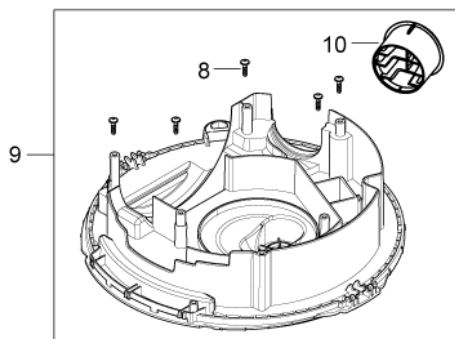

Model : 90121 AERO 21

Drawing : AERO2103 Hood 21-21 PC

IA	Pos. no.	Qty.	Item no.	Item Text
	01	1	107409134	AERO 21 HEAD COVER
	02	1	107409135	SWITCH 1-0-TOOL
	03	1	107400059	SOCKET 16A/250V CH
	03	1	302004034	SOCKET 16A/250V EU
	04	2	302003705	SCREW EJOT DELTA PT35X18WN5451
	05	1	302002052	PLUG SOCKET PLATE
	06	1	107404542	ANTI-INTEFERENCE CAPACITOR SET
	07	1	107409125	CABLE OUTLET
	08	9	302003704	SCREW EJOT DELTA PT50X18WN5451
	09	1	107409126	PC-BUTTON
	10	1	107409127	PC DRAIN HOUSING
	11	1	107409128	PC ROD BASIC
	12	2	107409130	CLAMP
	13	1	107409148	
	14	1	107409129	PC FLAP - KIT
	15	1	909100083	TORSION SPRING D0.9X18X45 INOX
	16	1	107409132	AERO CLAMPING PLATE
	18	1	107409981	HOSE/CABLE HOOK, AERO 21
	19	1	61130	POWERCORD H05VV-F 3G1.5X5.7M C
	20	1	302000882	POWER CORD SJTW-AWG16/3X8
	21	1	61132	POWERCORD HO5VV-F 3G1.0X5.7 SN

Model : 90121 AERO 21

Drawing : AERO2105 Motor and filter

IA	Pos. no.	Qty.	Item no.	Item Text
	01	1	107409159	DEFLECTOR SHIELD
	02	1	107409160	MOTOR 230V
	02	1	107409161	MOTOR 230V
	02	1	107409162	
	03	1	107409163	UPPER MOTOR SEALING
	04	1	107409164	LOWER MNOTOR SEALING
	05	1	107409165	SEALING FILTER
	06	1	302000490	FILTER ELEMENT Ø185X140 PET M-CLASS
	07	1	107409177	
	08	5	302003704	SCREW EJOT DELTA PT50X18WN5451
	09	1	107409166	BASEPLATE WITH OUTLET
	10	1	107409167	OUTLET