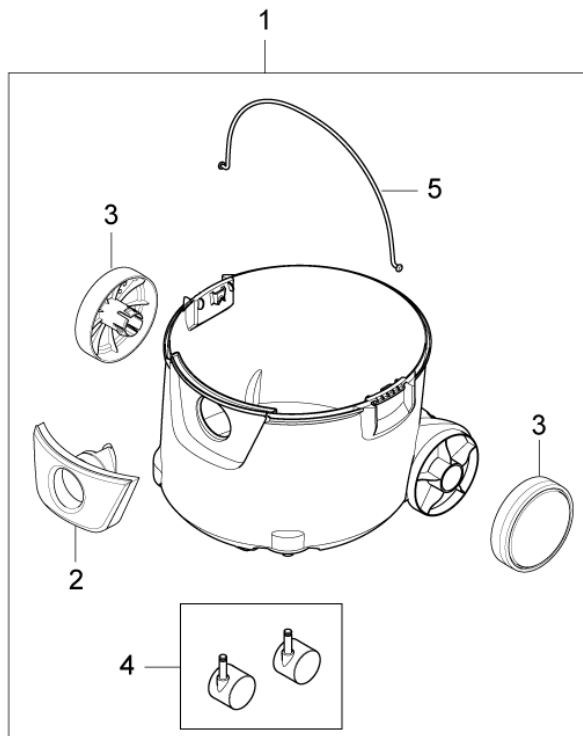

Model : 90121 AERO 21

Drawing : AERO2107 Container 20L plast

IA	Pos. no.	Qty.	Item no.	Item Text
	01	1	107409168	AERO CONTAINER 20L CPL.
	02	1	107409169	INLET FITTING
	03	2	107409170	WHEEL D130
	04	1	140 6422 500	WHEELS LINK 50MM
	05	1	107409171	HANDLE CONTAINER